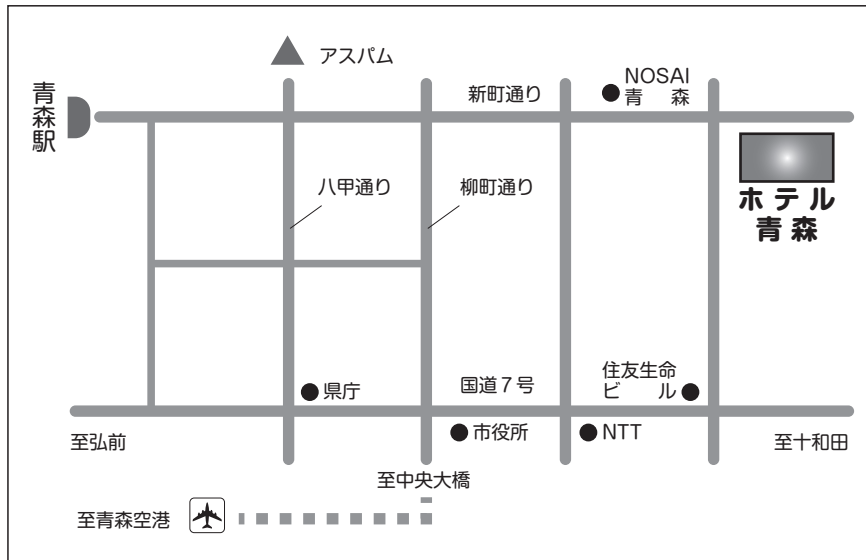

会場案内

ホテル青森

〒030-0812 青森県青森市堤町一丁目1-23
TEL 017-775-4141 FAX 017-773-5201
ホームページ hotelaomori.co.jp

駐車場

宿泊者一泊あたり600円
駐車場スペース・車高2.2m
駐車場台数 120台

交通のご案内

JR青森駅から車で約5分、徒歩で約25分
JR新青森駅から車で約20分
青森空港から車で約30分

宿泊施設の斡旋はいたしませんので、各自お申し込みください。